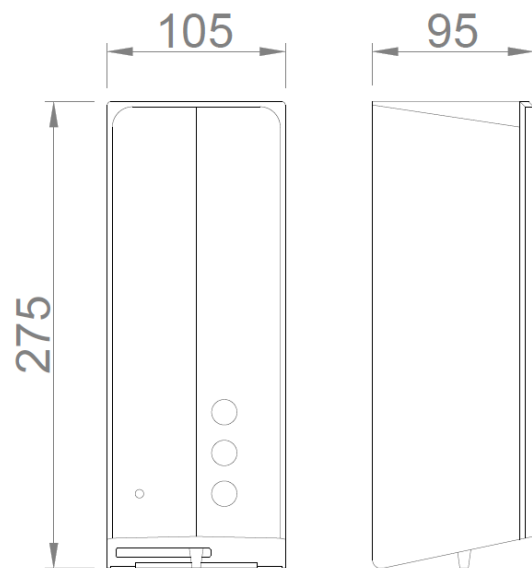

Dosificador de jabón líquido

- Dispensador de jabón de accionamiento automático con sensor de infrarrojos de instalación mural.
- Indicado para jabón y espuma de jabón con bomba (NOFER 03038.FP) no incluido.
- Carcasa de chapa de acero inoxidable acabado satinado. Disponible también en acabado brillo (NOFER 03039.B), acabado blanco (NOFER 03038.W), acabado negro (NOFER 03039.N) y otros colores.
- Con visor de contenido y cierre de seguridad.
- Adecuado para lugares públicos de alta frecuencia de uso.
- Led que indica cuando las pilas deben ser reemplazadas.
- Apto para desinfectantes de base alcohólica.

COMPONENTES Y CARACTERÍSTICAS TÉCNICAS

- Cuerpo fabricado de acero inoxidable AISI 304 acabado satinado.
- Sensor infrarrojo electrónico que para el dispensador cuando las manos se retiran del campo de detección.
- Capacidad: 1000 ml. Rellenable.
- Funcionamiento con 6 pilas de 1,5 V.
- Dimensiones: 275 alto x 105 ancho x 95 fondo (mm).
- Funcionamiento: colocar las manos debajo del dispensador. Este se activa automáticamente, permaneciendo en funcionamiento mientras las manos se encuentren dentro del campo del sensor. El dispensador se apaga al retirar las manos.
- Mantenimiento: el acero inoxidable requiere mantenimiento ya que la suciedad con el tiempo puede llegar a dañar el cromo (Cr) que contiene el acero inoxidable. Recomendamos una limpieza mensual con un producto especializado para acero inoxidable.

TEXTO SUGERIDO PARA PRESCRIPCIÓN

Dosificador de jabón líquido automático NOFER con activación mediante sensor infrarrojo, de acero inoxidable AISI 304 acabado satinado. Para adosar a pared con visor de contenido y cierre de seguridad. Dimensiones: 275 alto x 105 ancho x 95 fondo (mm). Capacidad: 1000 ml.

ESQUEMA DIMENSIONAL

DIMENSIONES EN mm

DICOHOTEL
 Del Pujol, 3
 08506 - Calldetenes (Barcelona)
 Tel +34 938 869 318
 info@dicohotel.com | www.dicohotel.com

DICOHOTEL